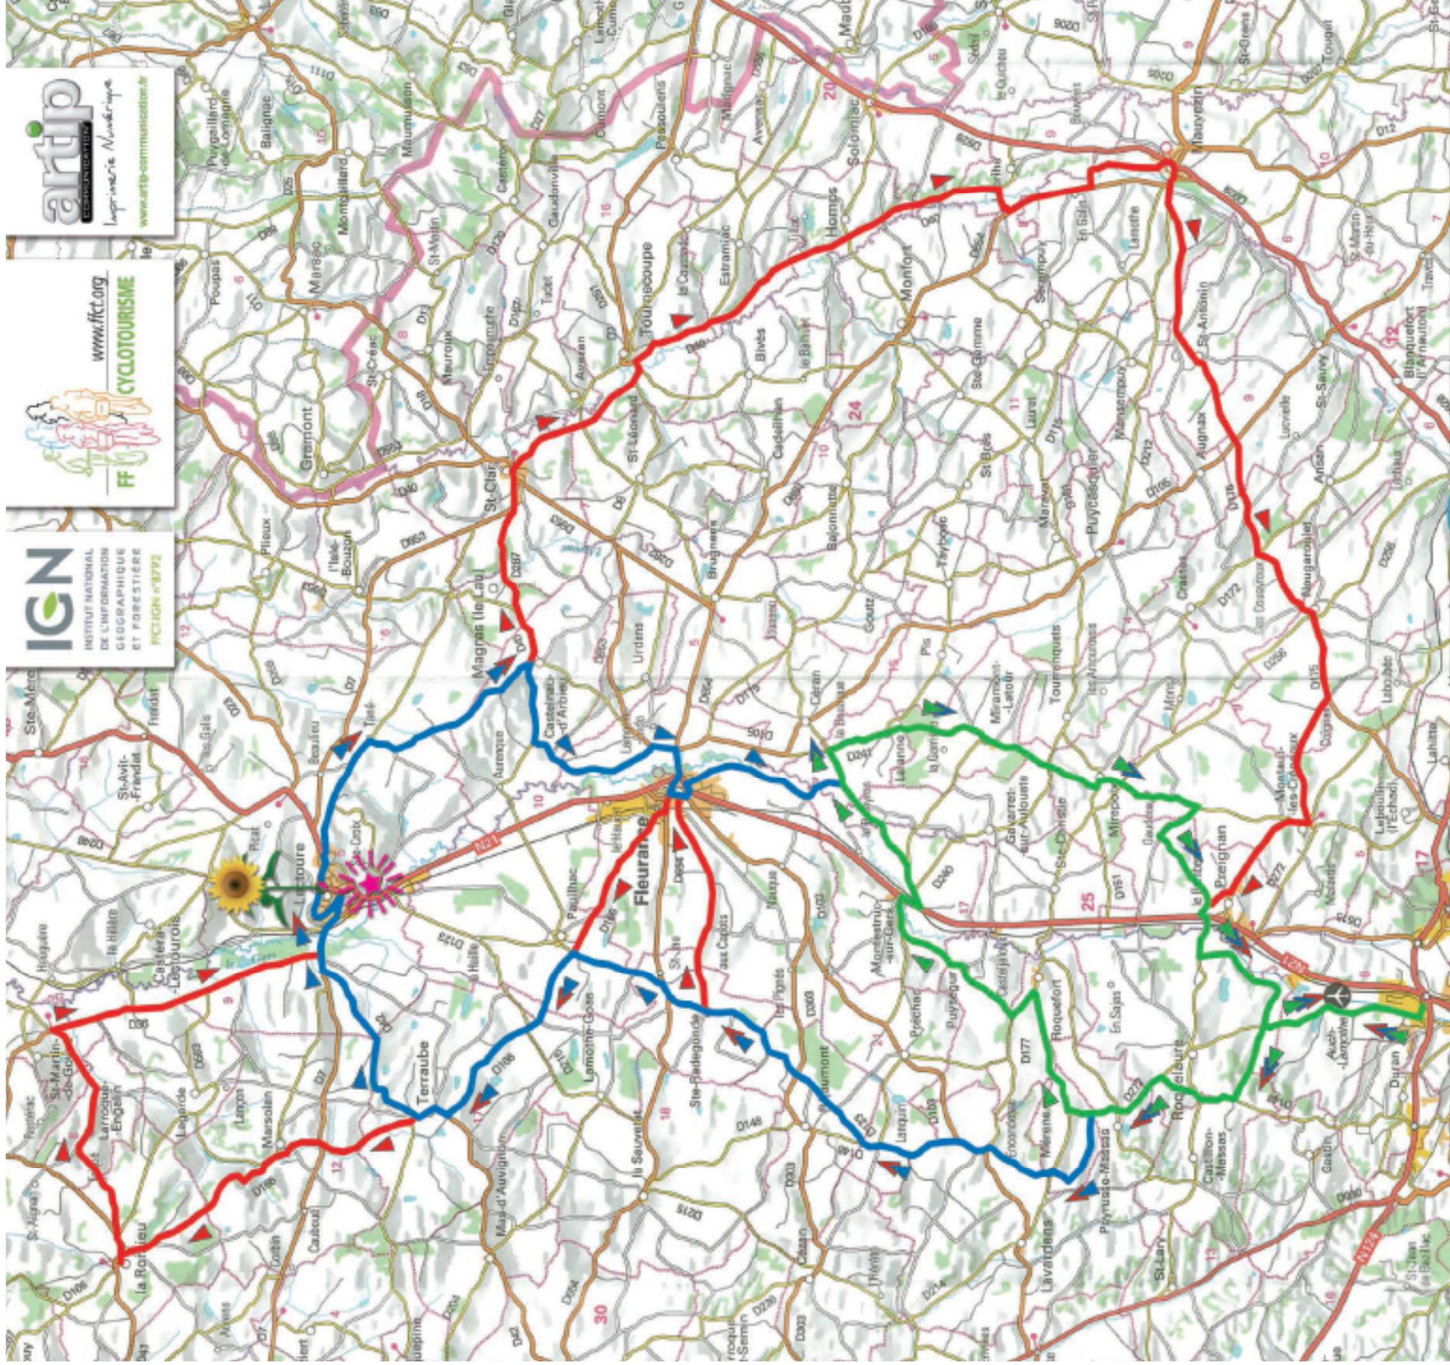

Route de l'Ail et du Melon

Lundi 11 Juillet 2016

P1 - 54 km - Dénivelé 646 m

Route	Localité	km	cumul
CV	AUCH	0,0	0,0
CV/D148/CV	Roquefort	10	16
D177/CV	Puységur	3	19
CV	Montestruc-sur-Gers	3	22
D240/N21/D251/D241	Lalanne	7,5	29,5
D241	Miramont-Latour	4	33,5
D241/D151/CV	Mirepoix	3,5	37
CV/D272/CV	AUCH	17	54

P2 - 98 km - Dénivelé 1177 m

Route	Localité	km	cumul
CV	AUCH	0,0	0,0
CV/D148/CV	Mérens	14	14
D123	Sainte-Radegonde	12	26
D123/D654/D123/ D166/D42	Terraube	11	37
D42/D7	LECTOURE 	10	47
CV/D45	Castelnau-d'Arbieu	10	57
D45/D953	Fleurance	8	65
CV/D251/D241	Lalanne	9	74
D241	Miramont-Latour	3	77
D241/D151/CV	Mirepoix	4	81
CV/D272/CV	AUCH	17	98

P3 - 149 km - Dénivelé 1675 m

Route	Localité	km	cumul
CV	AUCH	0,0	0,0
CV/D148/CV	Mérens	14	14
D123	Sainte-Radegonde	12	26
CV	Fleurance	7	33
D166/D42	Terraube	12	45
D42/D166	La Romieu	10	55
D266	Larroque-Engalin	5,5	60,5
D266/D36/D7	LECTOURE 	14,5	75
CV/D45	Castelnau-d'Arbieu	11	86
D45/D287/D953/D7	Saint-Clar	4	90
D7	Turnecoupe	5	95
D40/D654/CV/D928	Mauvezin	10	105
D928/D654/D175	Saint-Antonin	5	110
D175	Nougaroulet	8	118
D175/CV	Montaut-les-Créneaux	7	125
CV/D272/CV	AUCH	17	149

Route de l'Ail et du Melon

Lundi 11 Juillet 2016

Les Curiosités

- FLEURANCE**
- TERRAUBE**
- LICTOURE** Cathédrale Saint Gervais, Musée lapidaire, Remparts, Fontaine de Diane, Bastion
- MIRAMONT LATOUR**
- SAINT-CLAR** Halle, Musée de l'Ecole, Maison de l'ail
- MAUVEZIN** Halle
- MONTAUT LES CRENEAUX** Eglise romane, Tour-Porte
- Bastide, Halle
- Château
- Eglise et rétable
- Collégiale, Cloître
- Halle